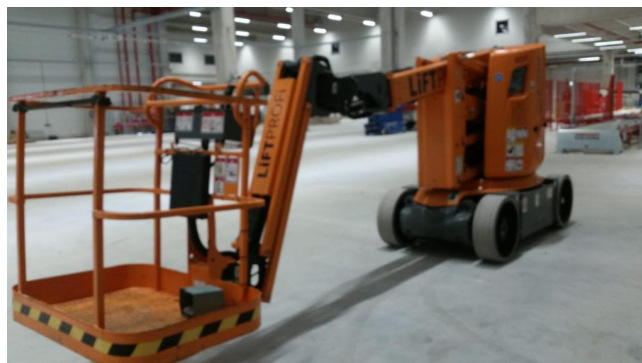

all terrain cranes • mobile cranes • crawler cranes
lifting platforms • fork lifts • telehandler • construction machines

Haulotte - HA 12 CJ+

code / Referenz LP3
year / Baujahr 2014
1st registration / EZ

manufacturer	Hersteller	Haulotte
manufacturer designation	Hersteller Typenbezeichnung	HA 12 CJ+
category	Kategorie	workPlatform
working height	Arbeitshöhe	11.68
Platform height	Plattformhöhe	0
Platform size	Plattformgröße	0
working load (in to)	Traglast (in to)	0.23
motor	Motor	electric
tare	Gewicht	7110
Transport length	Transportlänge	4.2
Transport width	Transportbreite	1.2
Transport height	Transporthöhe	2.6
operating hours	Betriebsstunden	---
description	Verkaufsbeschreibung / Ausstattung	Gelenkteleskoparbeitsbühne Haulotte HA 12 CJ+
location	Standort	Baujahr 2014 Arbeitsstd. 550 Arbeitshöhe 11,68m Plattformhöhe 9,68m Tragfähigkeit 230Kg Eigengewicht 7110Kg Bremen max. Reichweite 7,22m
available from	Verfügbar ab	Transportabmessungen 4,20x1,20x2,60m
delivery term	Lieferbedingungen	EXW Elektr. Zweiradantrieb Nicht markierende Reifen